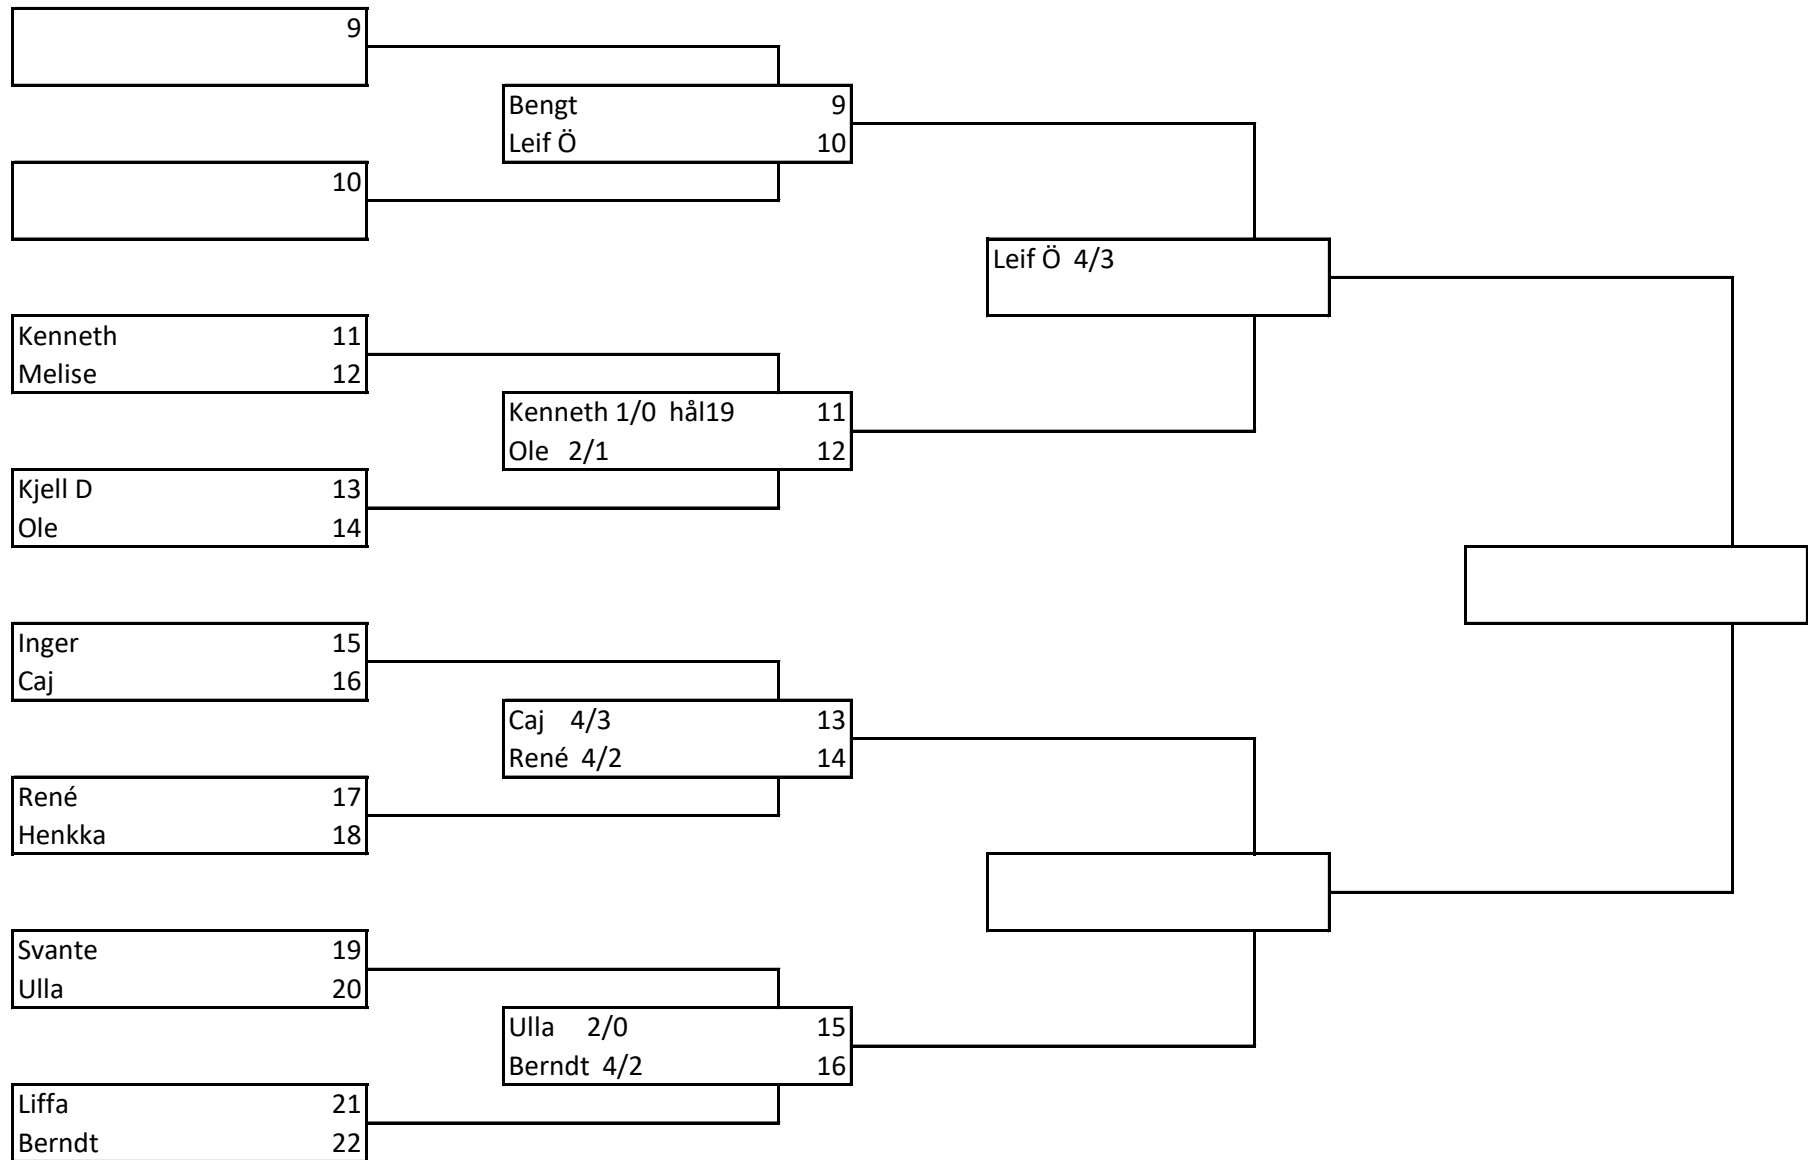

Spelas 8.7 - 24.7

Spelas 25.7 - 8.8

Spelas 9.8 - 19.8

Spelas 20.8 - 30.8

September ...