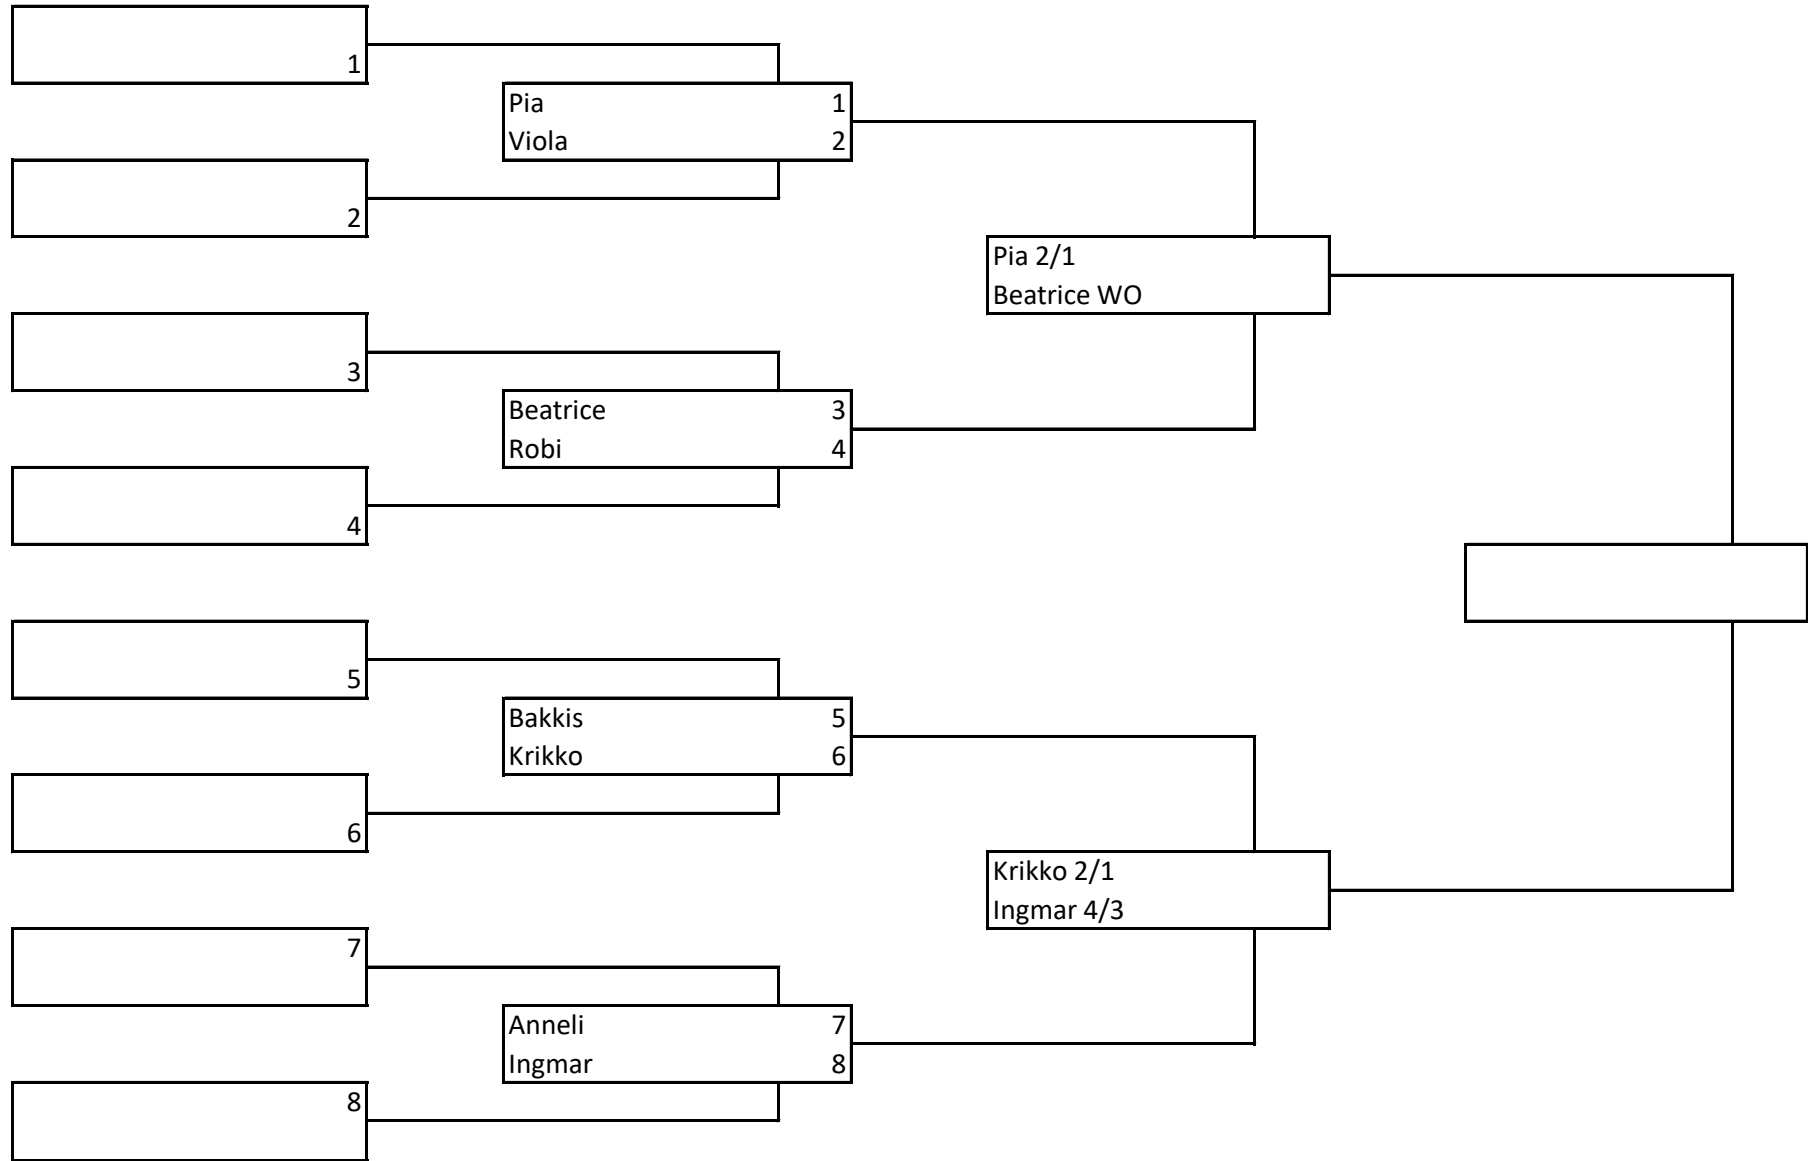

Spelas 8.7 - 24.7

Spelas 25.7 - 8.8

Spelas 9.8 - 19.8

Spelas 20.8 - 30.8

September ...