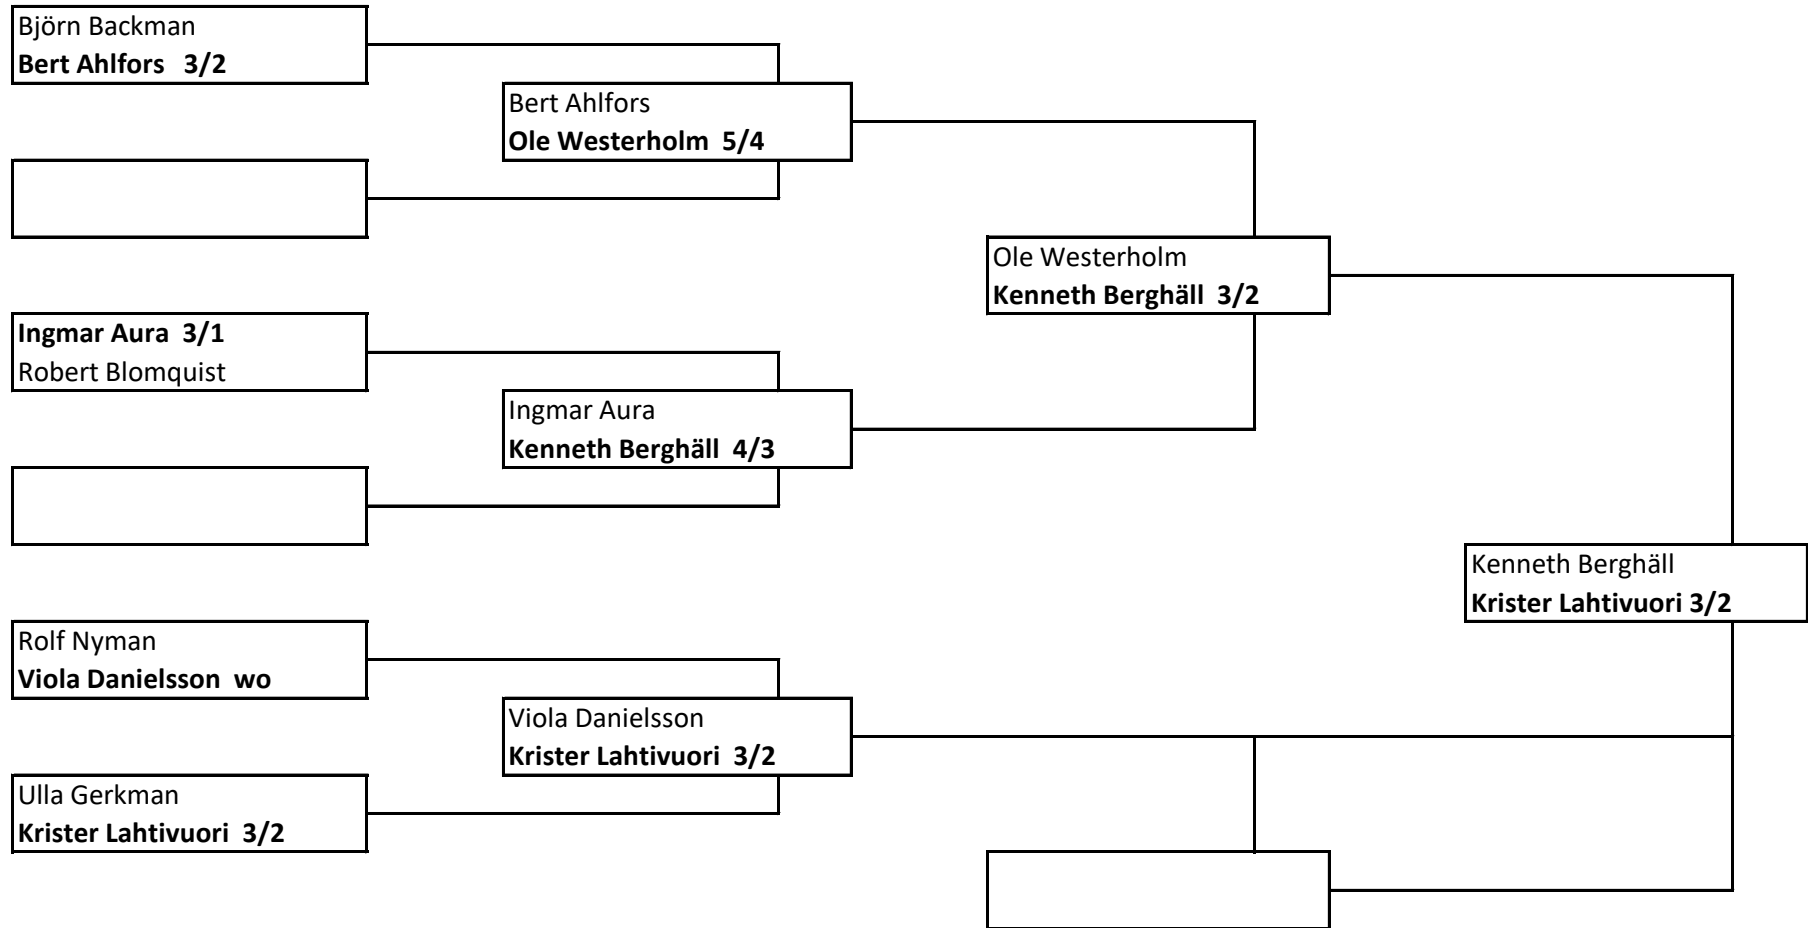

Omgång 1

Omgång 2

Omgång 3

Omgång 4

Gunnar Almark 6-
Rolf Backström

Beatrice Björklund 1/0
Inger Lindberg

Erik Ekman
Rene´Willberg 3/2

Jan Björklund
Anneli Väre 2/1

Gunnar Almark
Timo Rätty 6/5

Beatrice Björklund
Kjell Danielsson Hål 23

René Willberg
Ossi Rautio 3/1

Anneli Väre
Svante Westerlund 3/2

Timo Rätty
Kjell Danielsson 2/0

Ossi Rautio
Svante Westerlund 1/0

Kjell Danielsson 1/0
Svante Westerlund